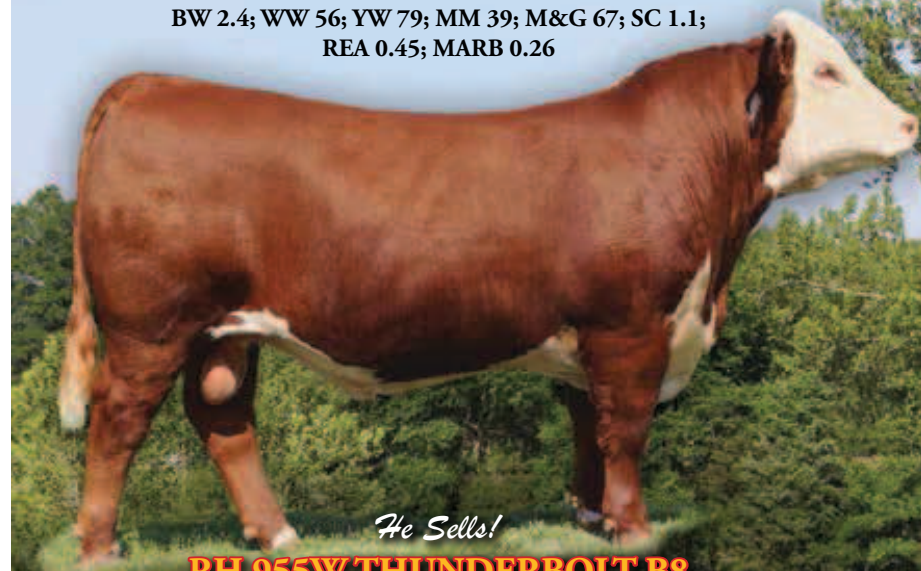

FOUR L HEREFORDS COMPLETE DISPERSAL SALE

Nov. 19, 2016 • 11 a.m. CST

She Sells!

FOUR L 3027 DOMINETTE Z0038

Sire: UPS Domino 3027 • MGS: Golden Oak Outcross 18U
BW 2.4; WW 56; YW 79; MM 39; M&G 67; SC 1.1;
REA 0.45; MARB 0.26